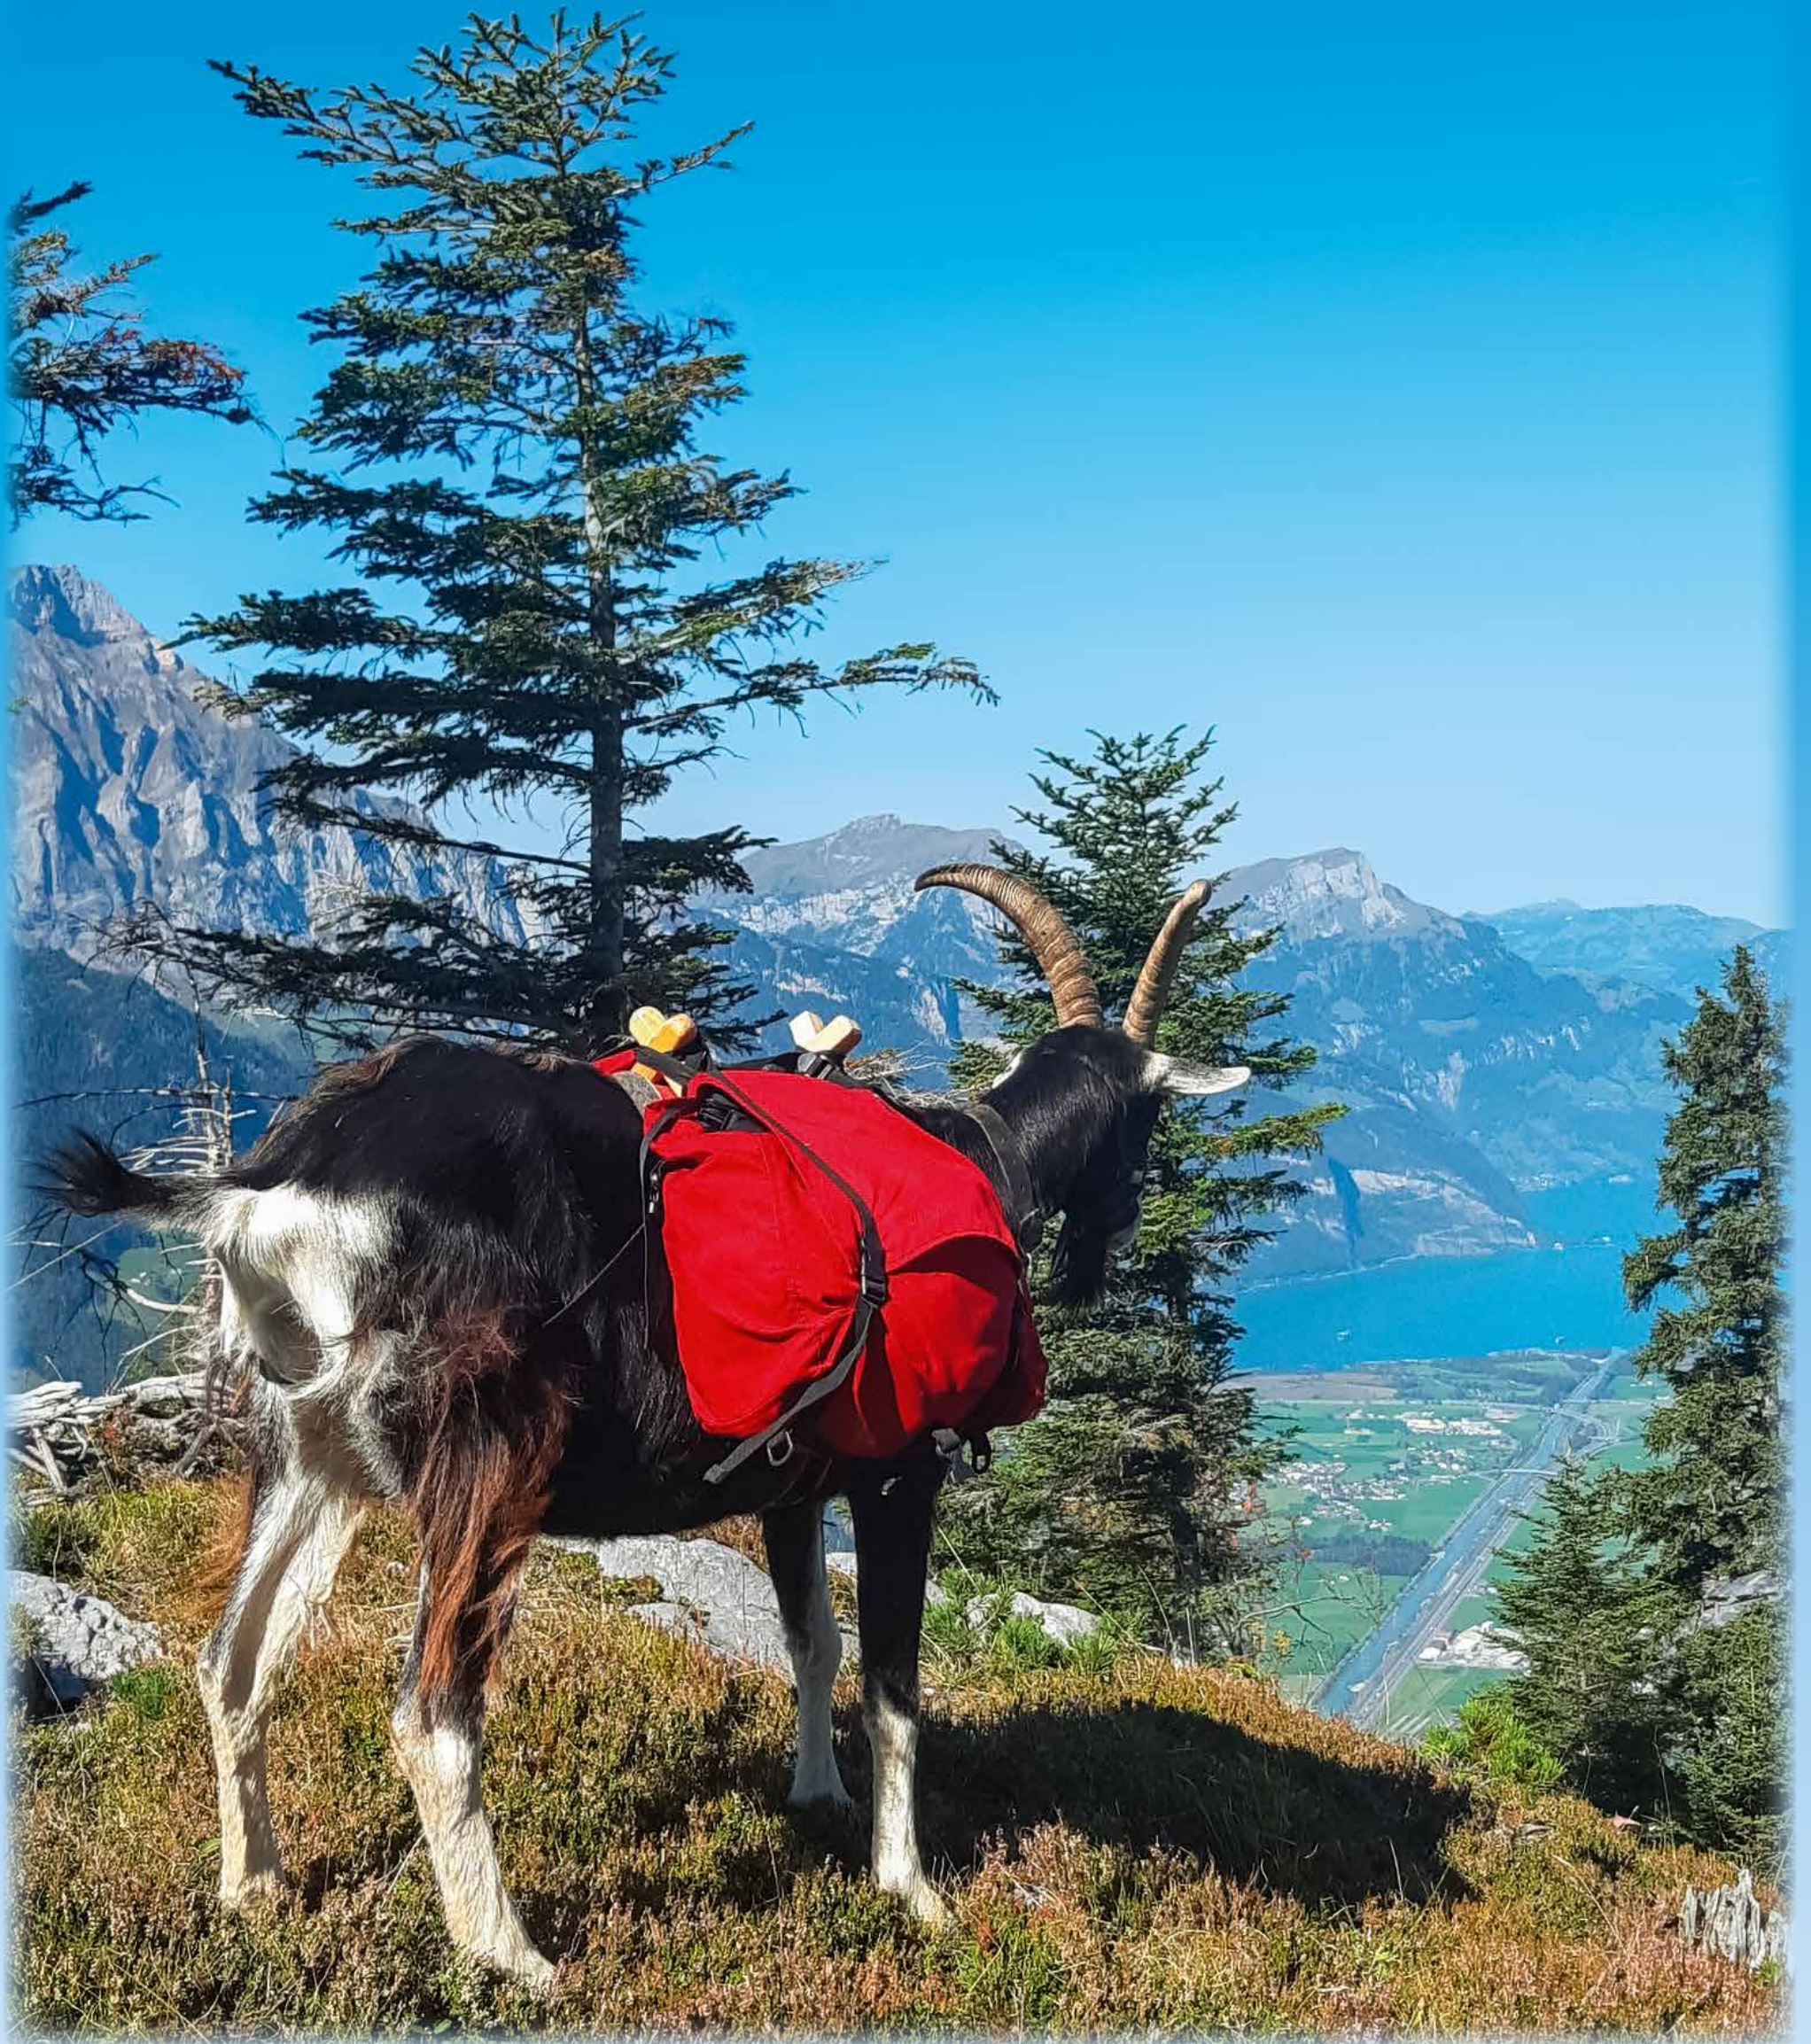

Fotografien oben: Marietta Rixen

NATÜRLICH MIT HORN!

Fotografie: Silvia Nebel, Werdenfelserkäbli

2021

Das Label für die Zukunft der Hornkuh
www.hornlabel.ch

Januar 2021

Fotografie: Priska Welti, Oberfeld Haldi UR

Februar 2021

Fotografien: Claudia Arnold
Eringerkuh VS

«Naturkräfte»

	1	2	3	4	5	6	7	8	9	10	11	12	13	14	15	16	17	18	19	
Sa	So	Mo	Di	Mi	Do	Fr	Sa	So	Mo	Di	Mi	Do	Fr	Sa	So	Mo	Di	Mi	Do	Fr
20	21	22	23	24	25	26	27	28												

14.02. Valentinstag / 17.02. Aschermittwoch

März 2021

Fotografie: Priska Welti, Schild Haldi UR

«Weitblick»

	1	2	3	4	5	6	7	8	9	10	11	12	13	14	15	16	17	18	19	
Sa	So	Mo	Di	Mi	Do	Fr	Sa	So	Mo	Di	Mi	Do	Fr	Sa	So	Mo	Di	Mi	Do	Fr
20	21	22	23	24	25	26	27	28	29	30	31									